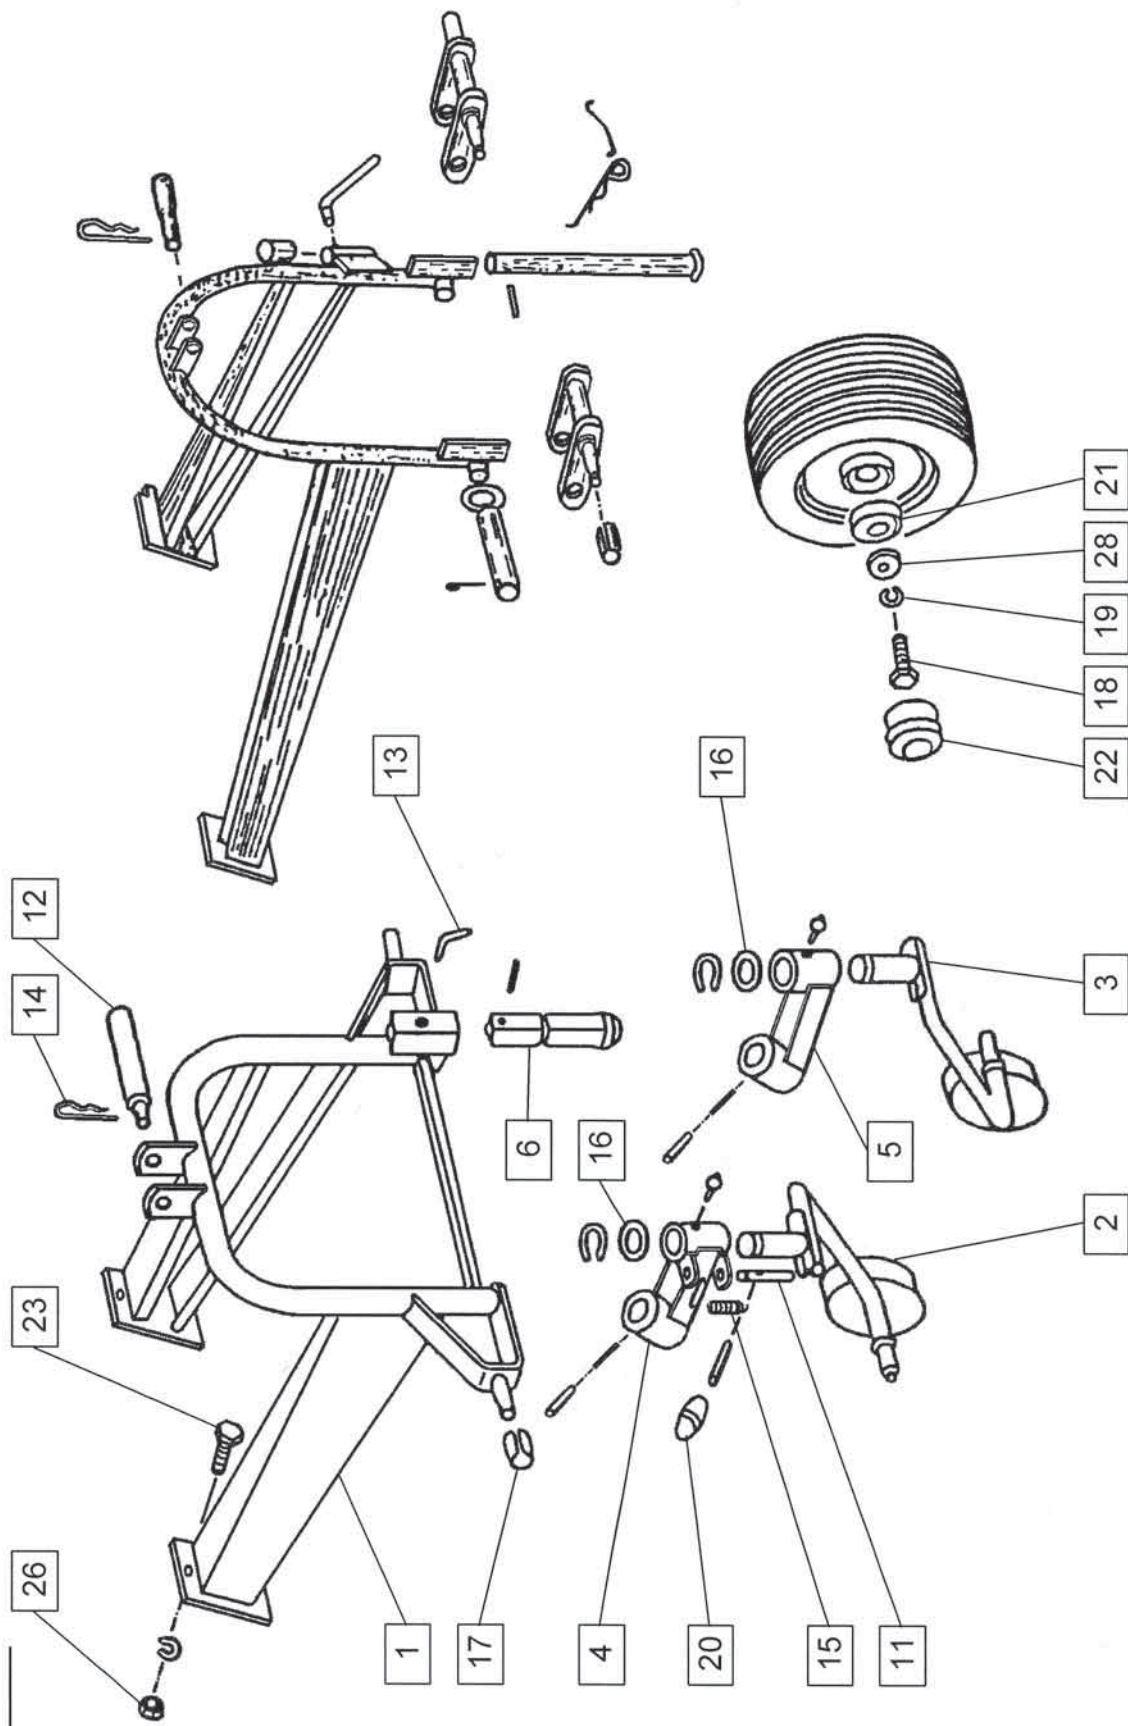

Številka Broj Bild Fig.	Kataloška številka Kataloški broj Ersatzteilnummer Spare Part Number	Naziv dela	Naziv dijela	Benennung	Description	Opomba	Količina Komada Menge Quantity
				SPIDER 350 = + 9286 Veolja od tov. št. dalje: Vazi od tvor. broja dalje: Ab masch. Nr.: From mach Nr.:			3
1	151941901	Cev var.	Cev var.	Rohr geschw.	Tube welded		2
2	151797103	Ohišje gonila 4	Kučiče pogona 4	Getriebegehäuse 4	Gear-box housing 4		2
3	152726009	Vilice	Vilice	Gabel	Fork		2
4	151752106	Podložka distančna kpl.	Distanciona podložka kpl.	Distanzscheibe zus.	Distance washer cpl.		
5	154182609	Gred	Vratilo	Welle	Shaft		2
6	151950801	Zobnik	Zupčanik	Zahnrad	Gear		2
8	151042204	Os	Osovina	Achse	Axle		2
9	151042302	Vež	Veza	Verbindung	Link		2
10	151042400	Sornik	Sornjak	Bolzen	Bolt		2
11	151797602	Obroč	Prsten	Ring	Ring		2
12	151012905	Obroč distančni 3 kpl.	Distancioni prsten 3 kpl.	Distanzrig 3 kpl.	Distance ring 3 cpl.		
13	151945300	Cev zaščite leva var.	Cev zaščite leva zav.	Schutz links Schw.	Protection tube left		1
14	151945701	Cev zaščite desna var.	Cev zaščite desna zav.	Schutz rechts Schw.	Protection tube right		1
15	151797906	Sornik var.	Sornjak zav.	Bolzen Schw.	Bolt welded		4
17	000243301	Ležaj 6206 2Z	Ležaj 6206 2Z	Rillenkugellager 6206 2Z	Bearing 6206 2Z		
18	000244603	Ležaj 6008 2Z	Ležaj 6008 2Z	Rillenkugellager 6008 2Z	Bearing 6008 2Z		2
19	000236408	Vskočnik N 68	Vskočnik unut. 68	Sicherungsring 68	Circlip 68		2
20	000237407	Vskočnik Z 25	Vskočnik vanj. 25	Sicherungsring 25	Circlip 25		2
21	000230707	Moznik A8x7x45	Klin A8x7x45	Passfeder A8x7x45	Cotter A8x7x45		2
22	000235301	Zatič prožni 10x55	Opružna čivija 10x55	Spannhülse 10x55	Pin 10x55		2
23	000233802	Zatič prožni 6x55	Opružna čivija 6x55	Spannhülse 6x55	Pin 6x55		2
24	000208402	Vijak M8x15	Vijak M8x55	SK-Schraube M8x55	Screw M8x15		4
25	000210300	Vijak M10x25	Vijak M10x25	SK-Schraube M10x25	Screw M10x25		8
26	000211602	Vijak M12x55	Vijak M12x25	SK-Schraube M12x25	Screw M12x55		16
27	000228104	Podložka B8	Podložka B8	Federring B8	Washer B8		4
28	000228408	Podložka B10	Podložka B10	Federring B10	Washer B10		8
29	000225401	Podložka 12	Podložka 12	Scheibe 12	Washer 12		2
30	000228505	Podložka B12	Podložka B12	Federring B12	Washer B12		16
31	000251202	Matica M10	Navrtka M10	SK-Mutter M10	Nut M10		8
32	000238905	Razcepka 4x25	Razcepka 4x25	Splint 4x25	Cotter 4x25		4
33	000246905	Mazalica A M10x1	Mazalica A M10x1	Schmiernippel A M10x1	Lubricator A M10x1		2
34	150436102	Pokrov	Poklopac	Deckel	Cover		4