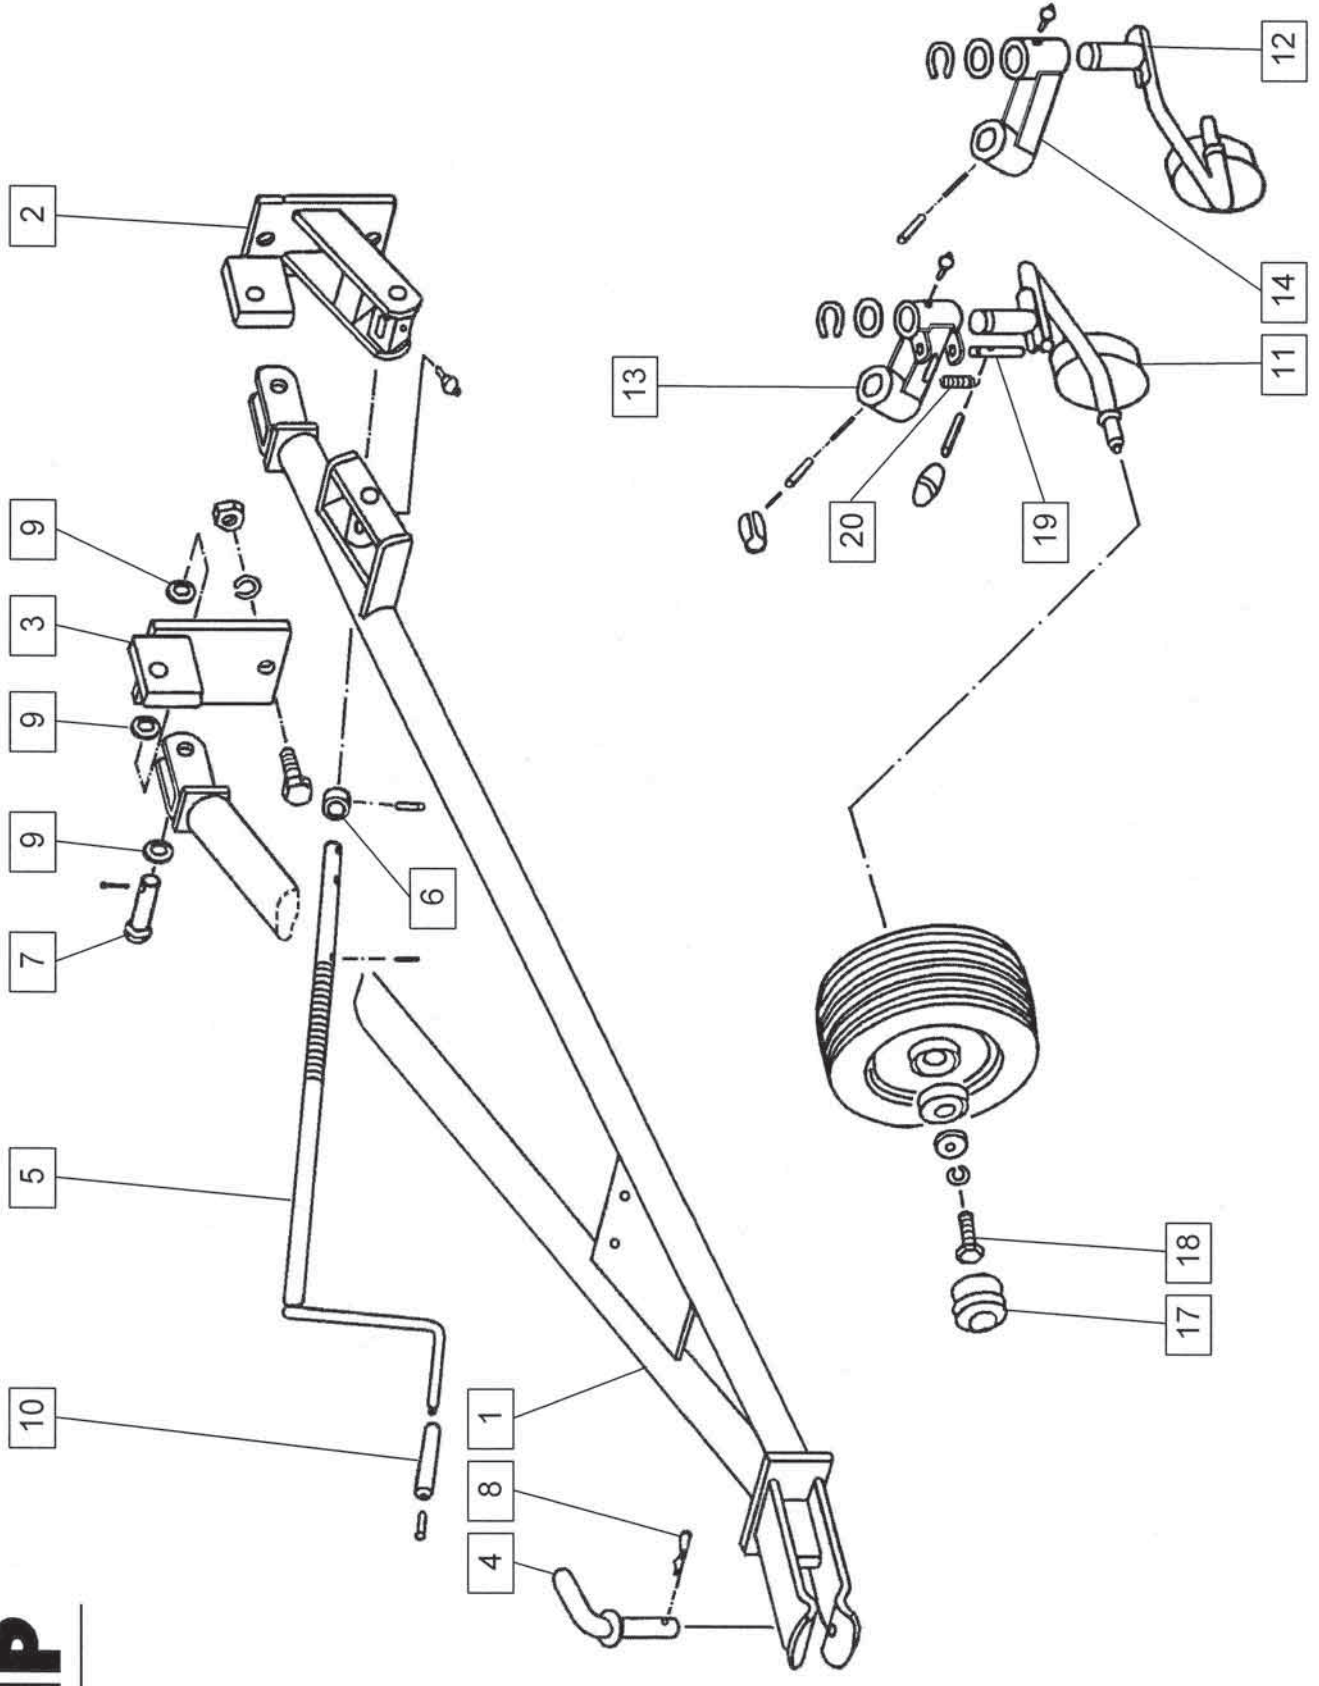

SIP

5

SPIDER 350 = + 9286

Velja od tov. št. dalje: SPIDER 350 = + 9286				Opomba	Količina Komada Menge Quantity	
Važi od tvor. broja dalje: Ab masch. Nr.: From mach Nr.:						
Številka Broj Bild Fig.	Kataloška številka Kataloški broj Ersatzteilnummer Spare Part Number	Naziv dela	Naziv dijela	Benennung	Description	
1	151946602	Priklop vlečni var.	Vučni priključak var.	Anschluss geschw.	Pull-Type hitch welded	1
2	151947709	Plošča priklopa leva	Ploča priključna leva	Anschlussplatte links	Hitch plate left	1
3	151948209	Plošča priklopa desna	Ploča priključna desna	Anschlussplatte rechts	Hitch plate right	1
4	151948307	Sornik var.	Svornjak var.	Bolzen geschw.	Bolt welded	1
5	151948502	Vreteno var.	Vreteno var.	Spindel geschw. Büchse	Spindle welded	1
6	151948806	Puša omejevalna	Granična čaura	Büchse	Sleeve	2
7	151027105	Sornik	Svornjak	Bolzen	Bolt	2
8	151048501	Varovalka žična	Žičani osigurač	Drahtsicherung	Wire safety clamp	1
9	151233702	Podložka	Podložka	Scheibe	Washer	6
10	151068604	Ročka	Ročka	Kanne	Handle	1
11	151949012	Os leva var.	Osovina leva var.	Achse links geschw.	Axle left welded	2
12	151949316	Os desna var.	Osovina desna var.	Achse rechts geschw.	Axle right welded	2
13	151044809	Platišče z vent. odprtino	Naplatak sa otvorom za ventil	Felge mit Ventilloffnung	Rim with hole	4
14	151044907	Platišče	Naplatak	Felge	Rim	4
15	151045005	Puša	Čaura	Büchse	Sleeve	4
16	151045103	Puša	Čaura	Büchse	Sleeve	4
17	150156609	Plasč 3,50-6	Vanjska guma 3,50-6	Rifen 3,50-6	Tyre 3,50-6	4
18	150156707	Zračnica 3,50-6	Unut. guma 3,50-6 kr.ventil	Luftsch. 3,50-6 mit kurzem Ventil	Pneumatic 3,50-6	4
19	000228202	Podložka B8	Podložka B8	Federring B8	Washer B8	16
20	150100606	Podložka 14 tip 1	Podložka 14 tip 1	Scheibe R 14 St. tip 1	Washer 14 tip 1	4