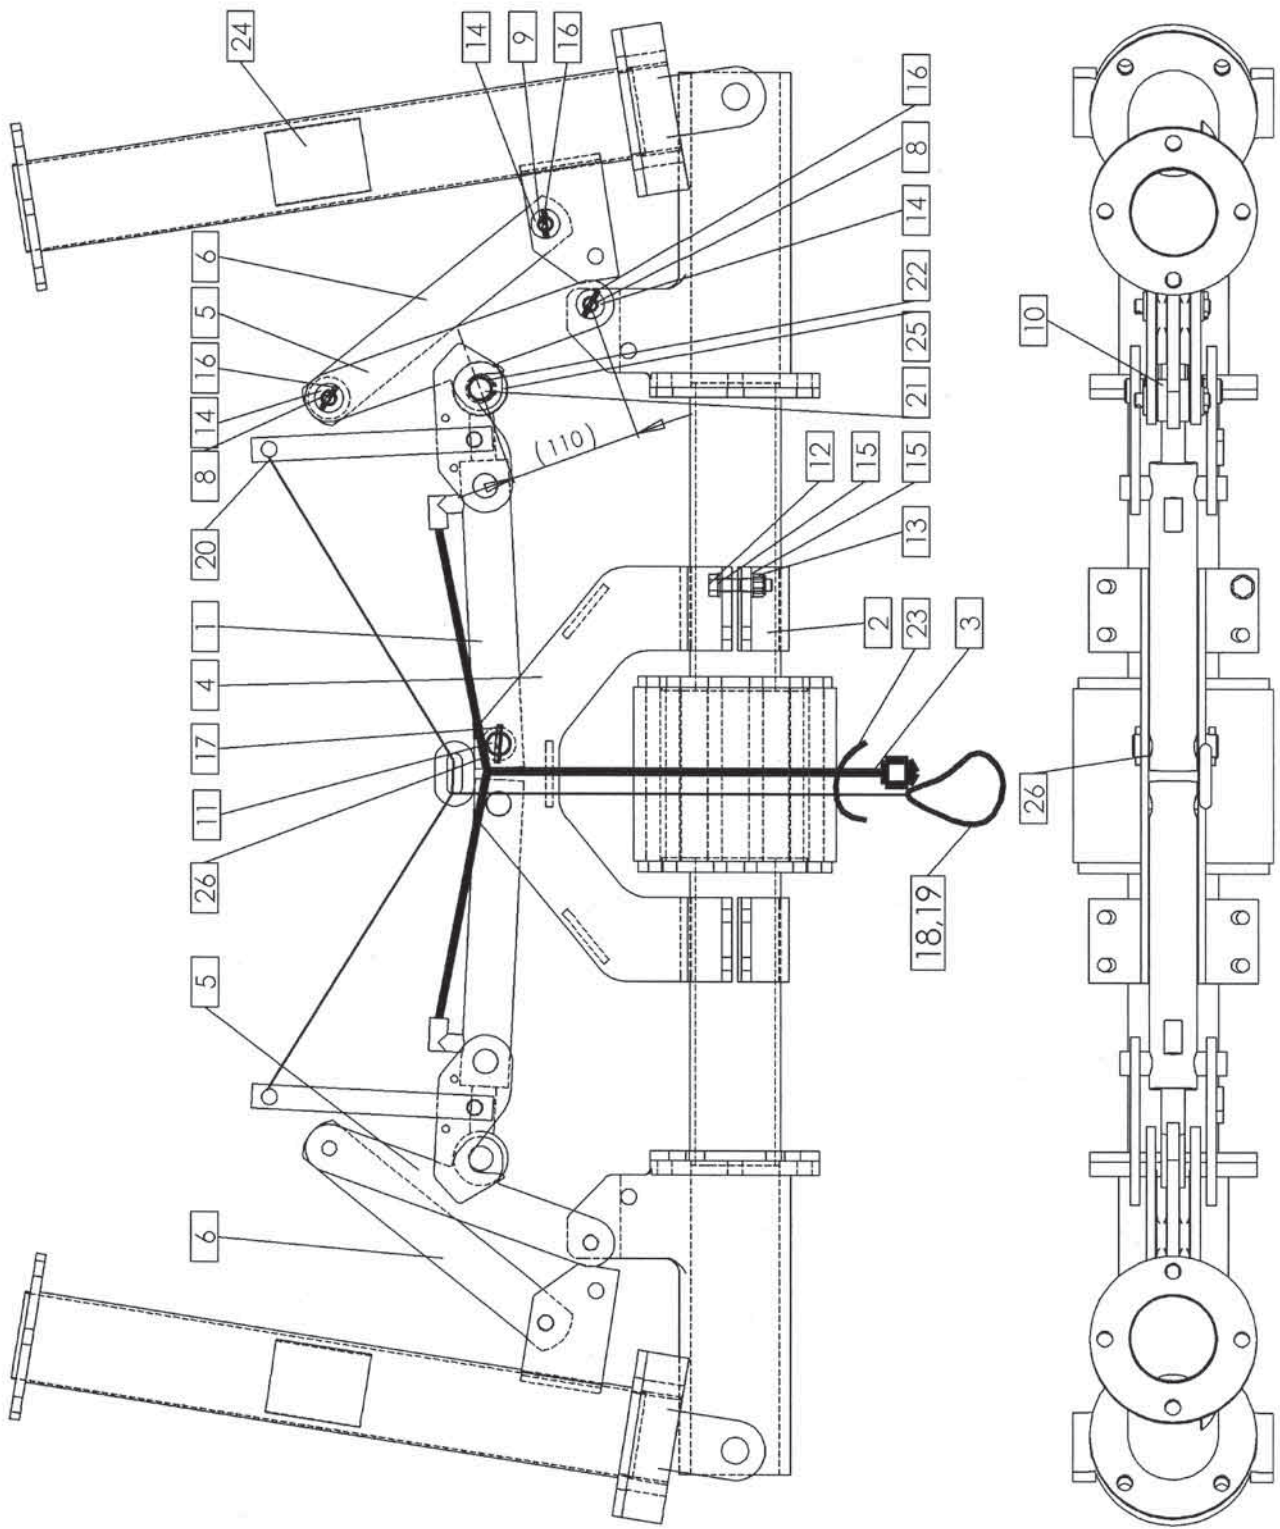

SIP

7

SPIDER 350 = + 9286

337.21.000.0

Velja od tov. št. dalje: SPIDER 350 = + 9286					Opomba	Količina Komada Menge Quantity
Vazi od tvor. broja dalje: Ab masch. Nr.: From mach Nr.:						
Številka Broj Bild Fig.	Kataloška številka Kataloški broj Ersatzteilnummer Spare Part Number	Naziv dela	Naziv dijela	Benennung	Description	
1	155105307	Vali hidravlični kpl.	Hidravlični cilindar kpl.	Hidraulik Zylinder zus.	Hydraulic cylinder cpl.	2
2	153941505	Objemka	Spojka	Klammer	Clamp	2
3	155105502	Cevi hidravlične kpl.	Cevi hidravlične kpl.	Schlauch zus.	Hose cpl.	1
4	155105600	Nosilec var.	Nosač var.	Halter geschw.	Holder welded	1
5	155105816	Letev	Letva	Leiste	Rod	4
6	155105904	Letev	Letva	Leiste	Rod	2
8	155820203	Sornik 5 - 12x67	Svornjak 5 - 12x67	Bolzen 5 - 12x67	Pin 5 - 12x67	4
9	155106306	Sornik 5 - 12x42	Svornjak 5 - 12x42	Bolzen 5 - 12x42	Pin 5 - 12x42	2
10	910109901	Podložka 13/35-8	Podložka 13/35-8	Scheibe 13/35-8	Washer 13/35-8	4
11	154057807	Sornik 5 - 20x72	Svornjak 5 - 20x72	Bolzen 5 - 20x72	Pin 5 - 20x72	2
12	150127909	Vijak M10 x 45	Vijak M10 x 45	Schraube M10 x 45	Screw M10 x 45	8
13	150275400	Matica M10	Navrtka M10	Mutter M10	Nut M10	8
14	000224509	Podložka 12	Podložka 13	Scheibe 13	Washer 13	12
15	000225303	Podložka 10	Podložka 10	Scheibe 10	Washer 10	16
16	150016306	Zatič prožni 4 x 24	Opružna čivija 4 x 24	Spannhülse 4 x 24	Roll pin 4 x 24	12
17	150084704	Zatič prožni 5 x 32	Opružna čivija 5 x 32	Spannhülse 5 x 32	Roll pin 5 x 32	4
18	151219201	Vrvica trevira 6 x 6200	Vrpca trevira 6 x 6200	Trevira Leine 6 x 6200	Trevira string 6 x 6200	1
19	152011600	Cev	Cev	Schlauch PVC	Hose PVC	1
20	150019401	Sponka OETIKER 9/11	Spjoka OETIKER 9/11	Klemme OETIKER 9/11	Clamp OETIKER 9/11	2
21	156514701	Sornik	Svornjak	Bolzen	Pin	2
22	000237103	Vskočnik Z 20 x 1,2	Uskočnik Z 20 x 1,2	Einspringer Z 20 x 1,2	Circlip Z 20 x 1,2	4
23	70010038	Vežica L=300 - črna	Vežalica L=300 - črna	Kabelbinder L=300 - schwarz	String L=300 - black	1
24	152814002	Nalepka	Nalepnica	Aufkleber	Sticker	2
25	152468403	Podložka 20,2/44-2	Podložka 20,2/44-2	Scheibe 20,2/44-2	Washer 20,2/44-2	8
26	152087306	Podložka 20/28-1	Podložka 20/28-1	Scheibe 20/28-1	Washer 20/28-1	4