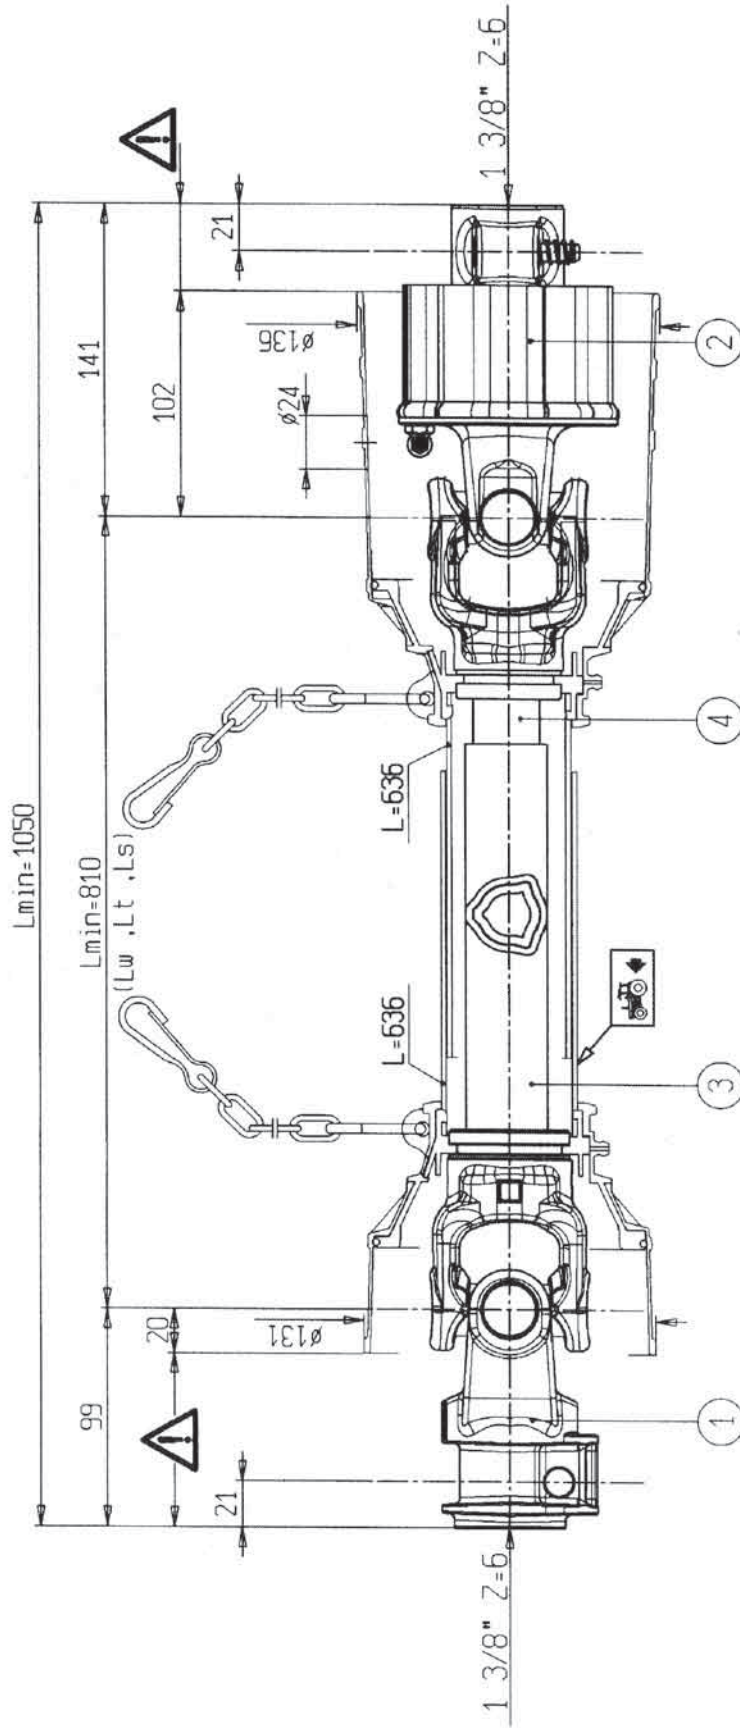

KARDAN.002.0 Ident: 150163209

Ident: 150163209

KARDAN.002.0
GELENKWELLE.002.0
P.T.O. SHAFT.002.0

SPIDER 350 = + 9286