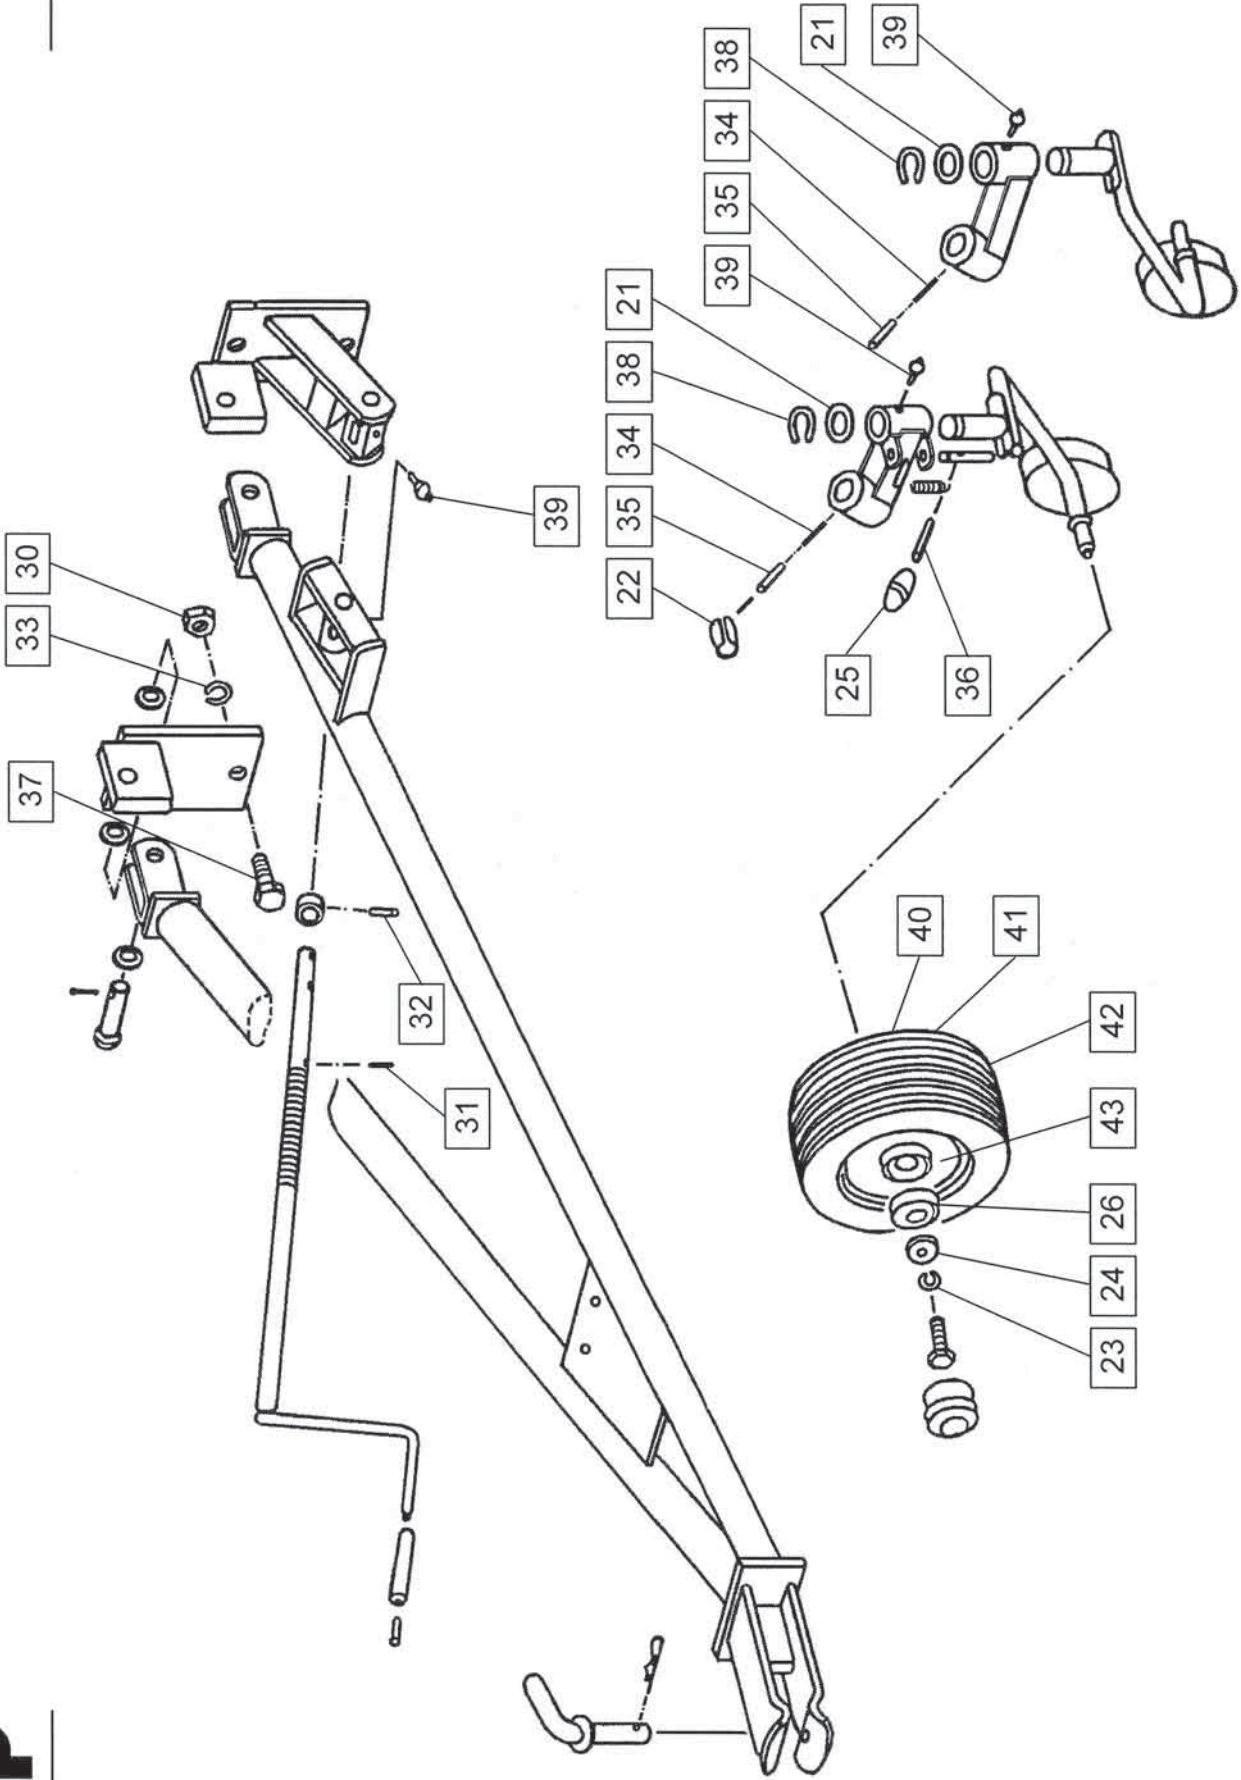

SIP

6

SPIDER 350 = + 9286