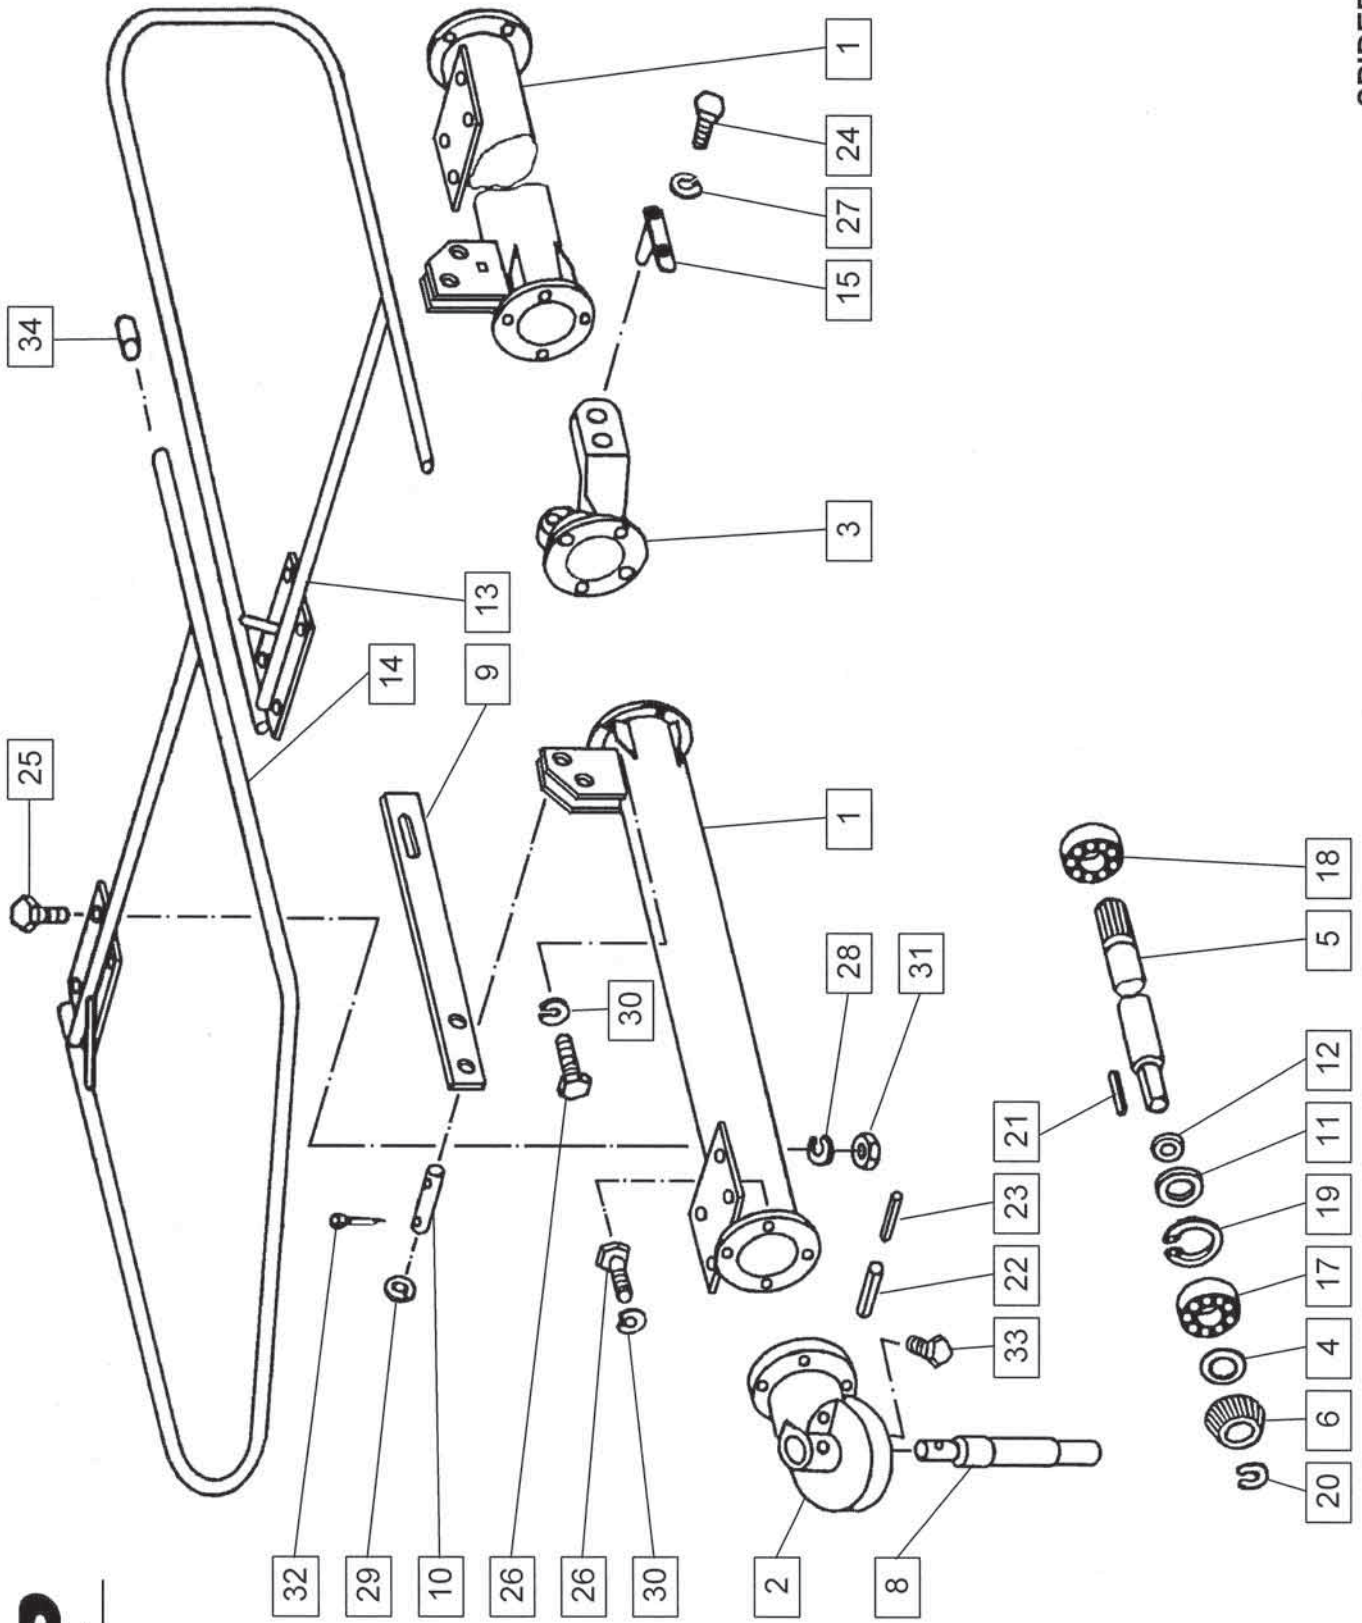

Številka Broj Bild Fig.	Kataloška številka Kataloški broj Ersatzteilnummer Spare Part Number	Naziv dela	Naziv dijela	Benennung	Description	Opomba	Količina Komada Menge Quantity
				SPIDER 350 = + 9286 Veolja od tov. št. dalje: Vazi od tvor. broja dalje: Ab masch. Nr.: From mach Nr.:			3
1	151941901	Cev var.	Cev var.	Rohr geschw.	Tube welded		2
2	151797103	Ohišje gonila 4	Kučiče pogona 4	Getriebegehäuse 4	Gear-box housing 4		2
3	152726009	Vilice	Vilice	Gabel	Fork		2
4	151752106	Podložka distančna kpl.	Distanciona podložka kpl.	Distanzscheibe zus.	Distance washer cpl.		
5	154182609	Gred	Vratilo	Welle	Shaft		2
6	151950801	Zobnik	Zupčanik	Zahnrad	Gear		2
8	151042204	Os	Osovina	Achse	Axle		2
9	151042302	Vež	Veza	Verbindung	Link		2
10	151042400	Sornik	Sornjak	Bolzen	Bolt		2
11	151797602	Obroč	Prsten	Ring	Ring		2
12	151012905	Obroč distančni 3 kpl.	Distancioni prsten 3 kpl.	Distanzrig 3 kpl.	Distance ring 3 cpl.		
13	151945300	Cev zaščite leva var.	Cev zaščite leva zav.	Schutz links Schw.	Protection tube left		1
14	151945701	Cev zaščite desna var.	Cev zaščite desna zav.	Schutz rechts Schw.	Protection tube right		1
15	151797906	Sornik var.	Sornjak zav.	Bolzen Schw.	Bolt welded		4
17	000243301	Ležaj 6206 2Z	Ležaj 6206 2Z	Rillenkugellager 6206 2Z	Bearing 6206 2Z		
18	000244603	Ležaj 6008 2Z	Ležaj 6008 2Z	Rillenkugellager 6008 2Z	Bearing 6008 2Z		2
19	000236408	Vskočnik N 68	Vskočnik unut. 68	Sicherungsring 68	Circlip 68		2
20	000237407	Vskočnik Z 25	Vskočnik vanj. 25	Sicherungsring 25	Circlip 25		2
21	000230707	Moznik A8x7x45	Klin A8x7x45	Passfeder A8x7x45	Cotter A8x7x45		2
22	000235301	Zatič prožni 10x55	Opružna čivija 10x55	Spannhülse 10x55	Pin 10x55		2
23	000233802	Zatič prožni 6x55	Opružna čivija 6x55	Spannhülse 6x55	Pin 6x55		2
24	000208402	Vijak M8x15	Vijak M8x55	SK-Schraube M8x55	Screw M8x15		4
25	000210300	Vijak M10x25	Vijak M10x25	SK-Schraube M10x25	Screw M10x25		8
26	000211602	Vijak M12x55	Vijak M12x25	SK-Schraube M12x25	Screw M12x55		16
27	000228104	Podložka B8	Podložka B8	Federring B8	Washer B8		4
28	000228408	Podložka B10	Podložka B10	Federring B10	Washer B10		8
29	000225401	Podložka 12	Podložka 12	Scheibe 12	Washer 12		2
30	000228505	Podložka B12	Podložka B12	Federring B12	Washer B12		16
31	000251202	Matica M10	Navrtka M10	SK-Mutter M10	Nut M10		8
32	000238905	Razcepka 4x25	Razcepka 4x25	Splint 4x25	Cotter 4x25		4
33	000246905	Mazalica A M10x1	Mazalica A M10x1	Schmiernippel A M10x1	Lubricator A M10x1		2
34	150436102	Pokrov	Poklopac	Deckel	Cover		4