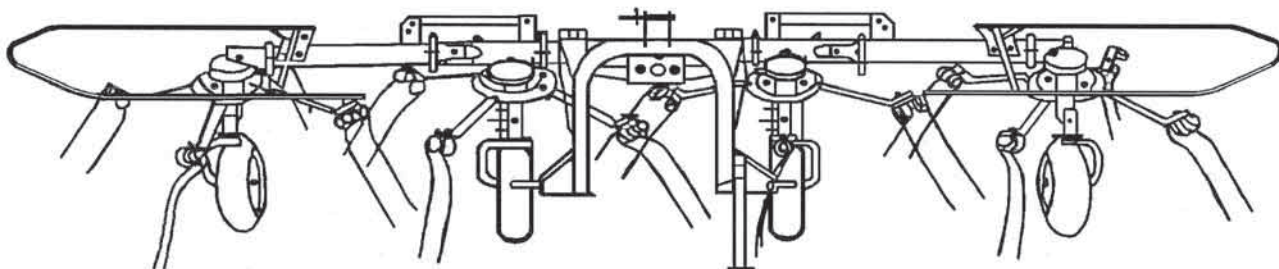

kreiselheuer
rotary tedder

Velja od tov. štev. dalje:
Važi od tvor. broja dalje:
SPIDER 350 = 9286

CE

Ab masch. Nr.:
From mach Nr.:
SPIDER 350 = 9286

SIP

STROJNA INDUSTRIJA d.d.
3311 Šempeter v Savinjski dolini
Slovenija