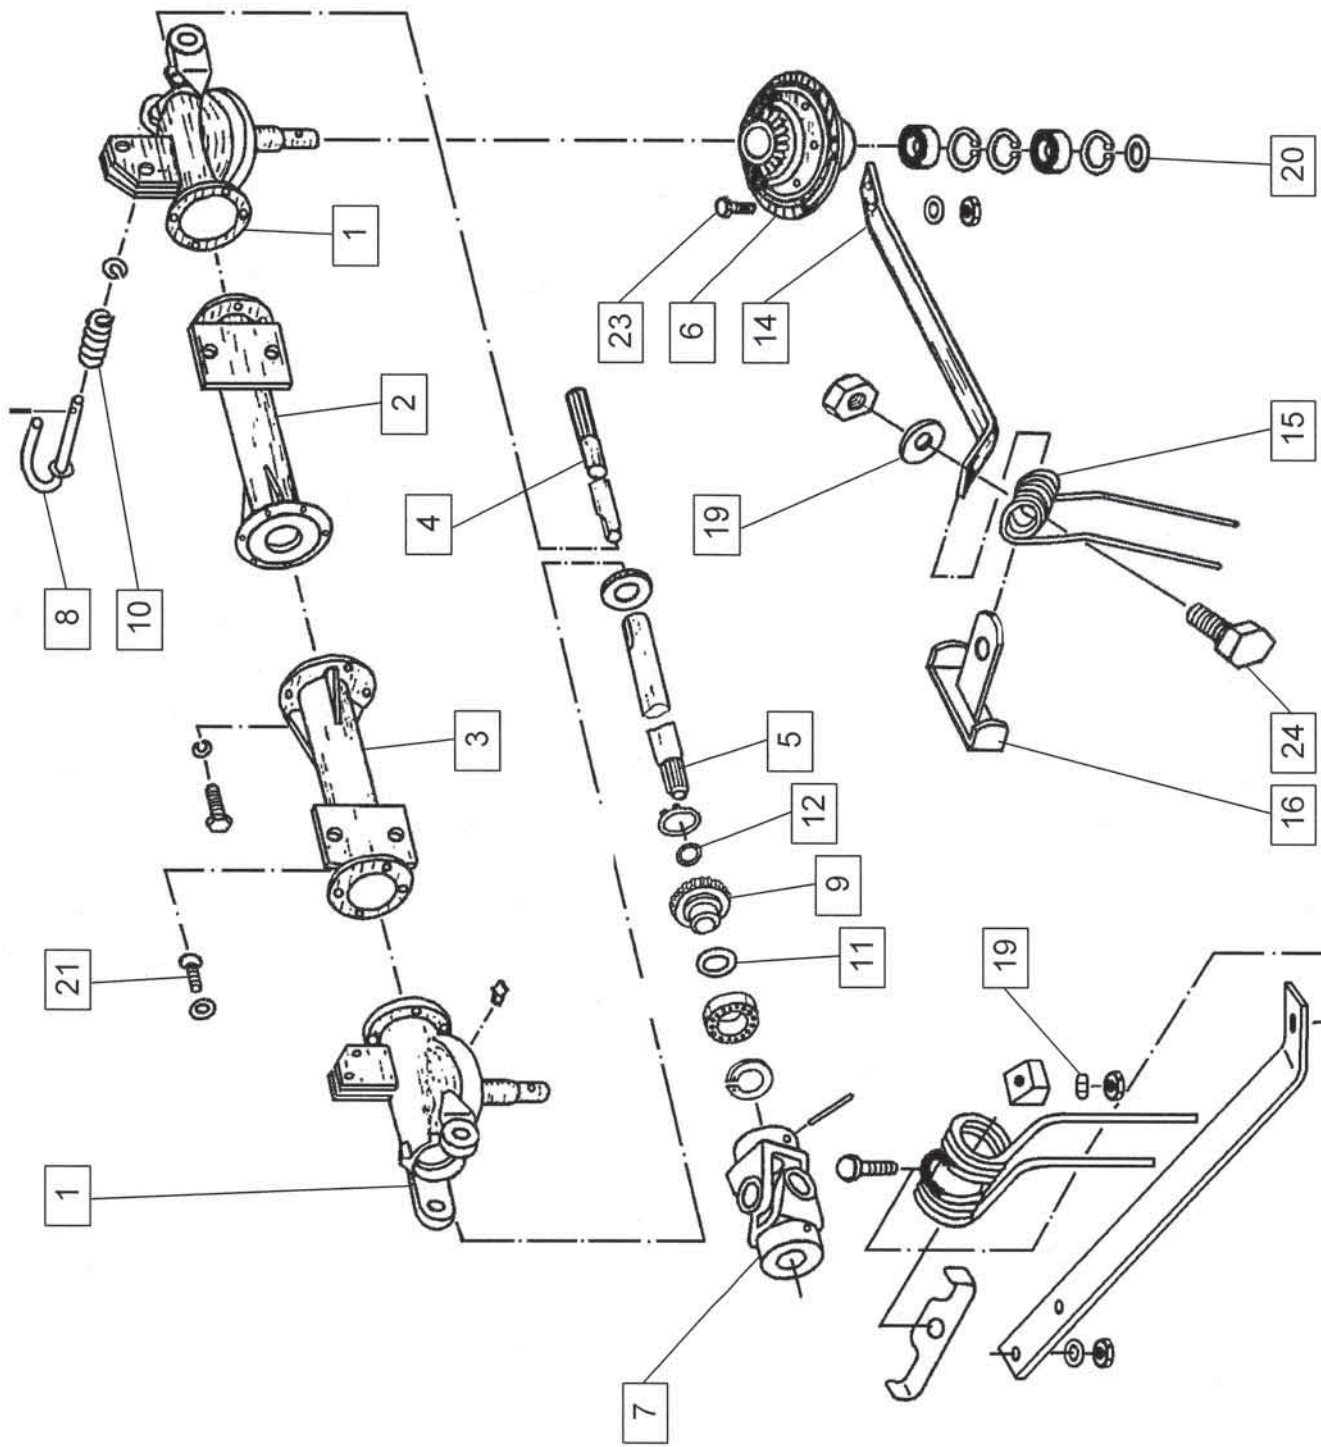

Številka Broj Bild Fig.	Katalogska številka Kataloški broj Ersatzteilnummer Spare Part Number	Naziv dela	Naziv dijela	Veolja od tov. št. dalje: SPIDER 350 = + 9286 Važi od tvor. broja dalje: Ab masch. Nr.: From mach Nr.:		Opomba	Količina Komada Menge Quantity
				Benennung	Description		
1	151940109	Zobnik 1	Zupčanik 1	Zahnrad 1	Gear 1		1
2	151940207	Zobnik 2	Zupčanik 2	Zahnrad 2	Gear 2		1
3	151940001	Gred	Vratilo	Welle	Shaft		1
4	155177202	Zaščita kardana	Zaščita kardana	Gelenkwellesschutz	P. T. O shaft protection		1
5	151037103	Ohišje gonila 1	Kućište pogona 1	Getriebegehäuse 1	Gear-box housing 1		1
6	151012601	Čep zapirni	Zatvorni vijak	Verschlusszapfen	Locking screw		1
7	151012905	Obroč distančni 3	Distancioni prten 3	Distanzring 3	Distance ring 3		1
9	150362208	Ležaj KR 6206	Ležaj KR 6206	Rillenkugellager KR 6206	Bearing KR 6206		1
10	000244202	Ležaj 6007 ZZ	Ležaj 6007 ZZ	Rillenkugellager 6007 ZZ	Bearing 6007 ZZ		1
11	150008306	Ležaj 6209	Ležaj 6209	Rillenkugellager 6209	Bearing 6209		1
13	150163307	Vijak M10x20	Vijak M10x20	Cylinderschraube M10x20	Screw M10x20		4
14	000228300	Podložka A10	Podložka A10	Scheibe A10	Washer A10		4
16	150008404	Obroč tesnlini A38x62x10	Zaptivni prsten A38x62x10	Wellendichttring A38x62x10	Seal ring A38x62x10		1
18	000237407	Vskočnik 25	Uskočnik 25	Sicherungsring 25	Circlep 25		1
19	000237602	Vskočnik 35	Uskočnik 35	Sicherungsring 35	Circlep 35		1
20	000237906	Vskočnik 45	Uskočnik 45	Sicherungsring 45	Circlep 45		1
21	000236300	Vskočnik 62	Uskočnik 62	Sicherungsring 62	Circlep 62		1
22	000236603	Vskočnik 85	Uskočnik 85	Sicherungsring 85	Circlep 85		2
24	000256207	Moznik A8x7x36	Klin A8x7x36	Passfeder A8x7x36	Cotter A8x7x36		1
25	000256305	Moznik A10x8x60	Klin A10x8x60	Passfeder A10x8x60	Cotter A10x8x60		1

1

SIP

2

SPIDER 350 = + 9286