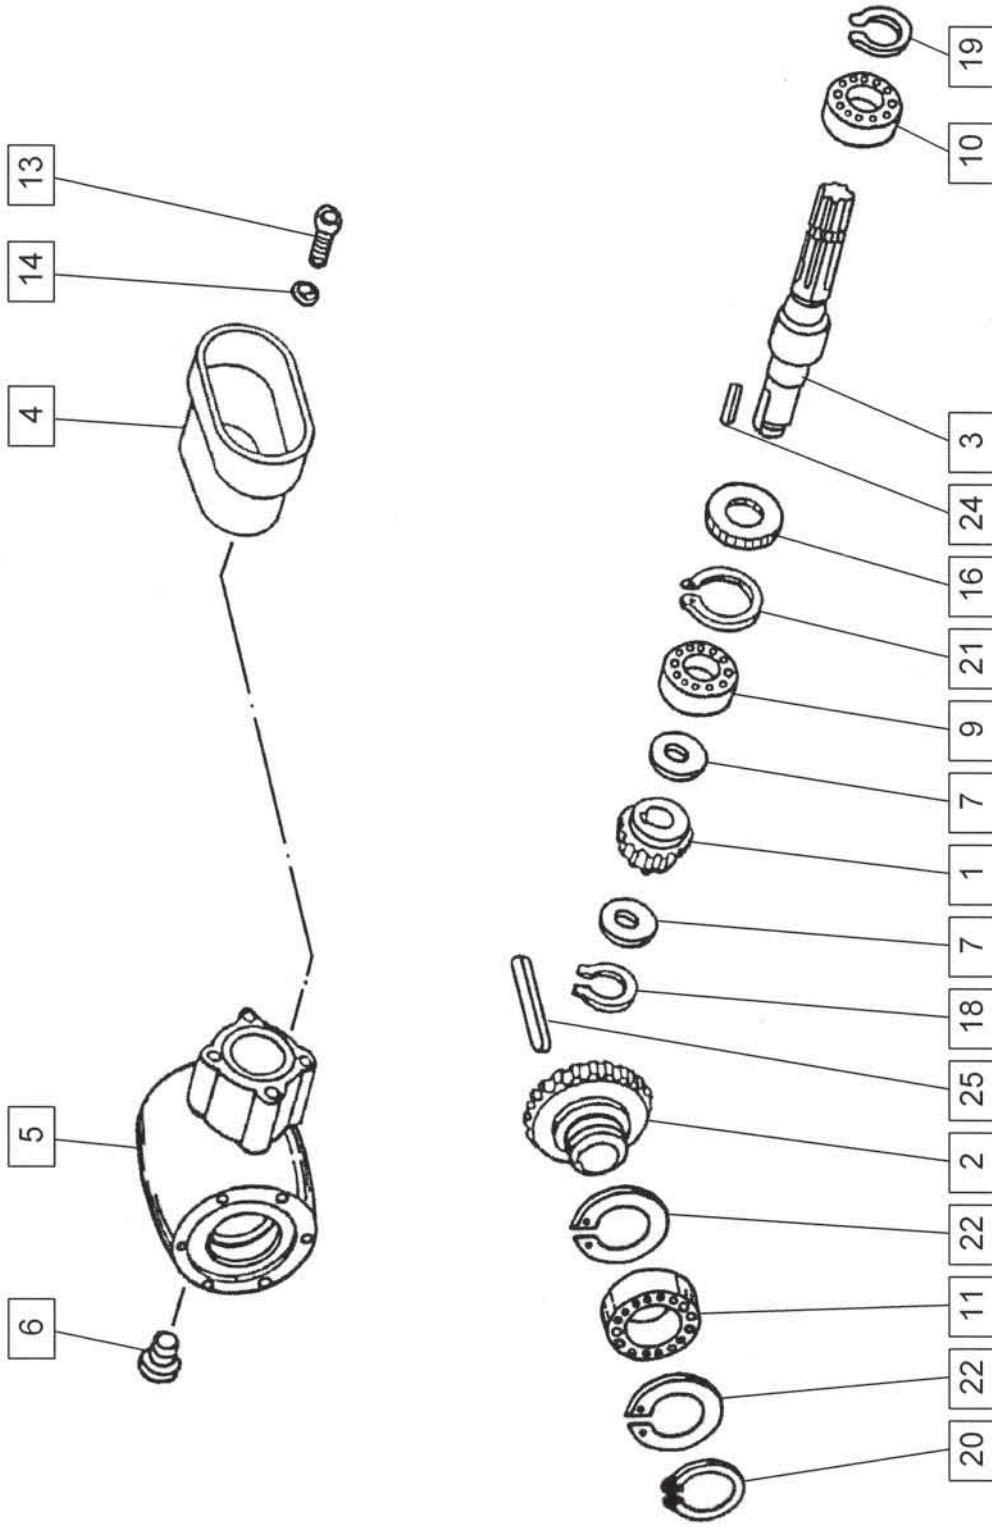

Tel: +386 (03) 7038 500
Fax: +386 (03) 7038 663
+386 (03) 7038 674

152837005

Številka Broj Bild Fig.	Katalogska številka Kataloški broj Ersatzteilnummer Spare Part Number	Naziv dela	Naziv dijela	Veolja od tov. št. dalje: SPIDER 350 = + 9286 Važi od tvor. broja dalje: Ab masch. Nr.: From mach Nr.:		Opomba	Količina Komada Menge Quantity
				Benennung	Description		
1	151940109	Zobnik 1	Zupčanik 1	Zahnrad 1	Gear 1		1
2	151940207	Zobnik 2	Zupčanik 2	Zahnrad 2	Gear 2		1
3	151940001	Gred	Vratilo	Welle	Shaft		1
4	155177202	Zaščita kardana	Zaščita kardana	Gelenkwellesschutz	P. T. O shaft protection		1
5	151037103	Ohišje gonila 1	Kućište pogona 1	Getriebegehäuse 1	Gear-box housing 1		1
6	151012601	Čep zapirni	Zatvorni vijak	Verschlusszapfen	Locking screw		1
7	151012905	Obroč distančni 3	Distancioni prten 3	Distanzring 3	Distance ring 3		1
9	150362208	Ležaj KR 6206	Ležaj KR 6206	Rillenkugellager KR 6206	Bearing KR 6206		1
10	000244202	Ležaj 6007 ZZ	Ležaj 6007 ZZ	Rillenkugellager 6007 ZZ	Bearing 6007 ZZ		1
11	150008306	Ležaj 6209	Ležaj 6209	Rillenkugellager 6209	Bearing 6209		1
13	150163307	Vijak M10x20	Vijak M10x20	Cylinderschraube M10x20	Screw M10x20		4
14	000228300	Podložka A10	Podložka A10	Scheibe A10	Washer A10		4
16	150008404	Obroč tesnlini A38x62x10	Zaptivni prsten A38x62x10	Wellendichttring A38x62x10	Seal ring A38x62x10		1
18	000237407	Vskočnik 25	Uskočnik 25	Sicherungsring 25	Circlep 25		1
19	000237602	Vskočnik 35	Uskočnik 35	Sicherungsring 35	Circlep 35		1
20	000237906	Vskočnik 45	Uskočnik 45	Sicherungsring 45	Circlep 45		1
21	000236300	Vskočnik 62	Uskočnik 62	Sicherungsring 62	Circlep 62		1
22	000236603	Vskočnik 85	Uskočnik 85	Sicherungsring 85	Circlep 85		2
24	000256207	Moznik A8x7x36	Klin A8x7x36	Passfeder A8x7x36	Cotter A8x7x36		1
25	000256305	Moznik A10x8x60	Klin A10x8x60	Passfeder A10x8x60	Cotter A10x8x60		1