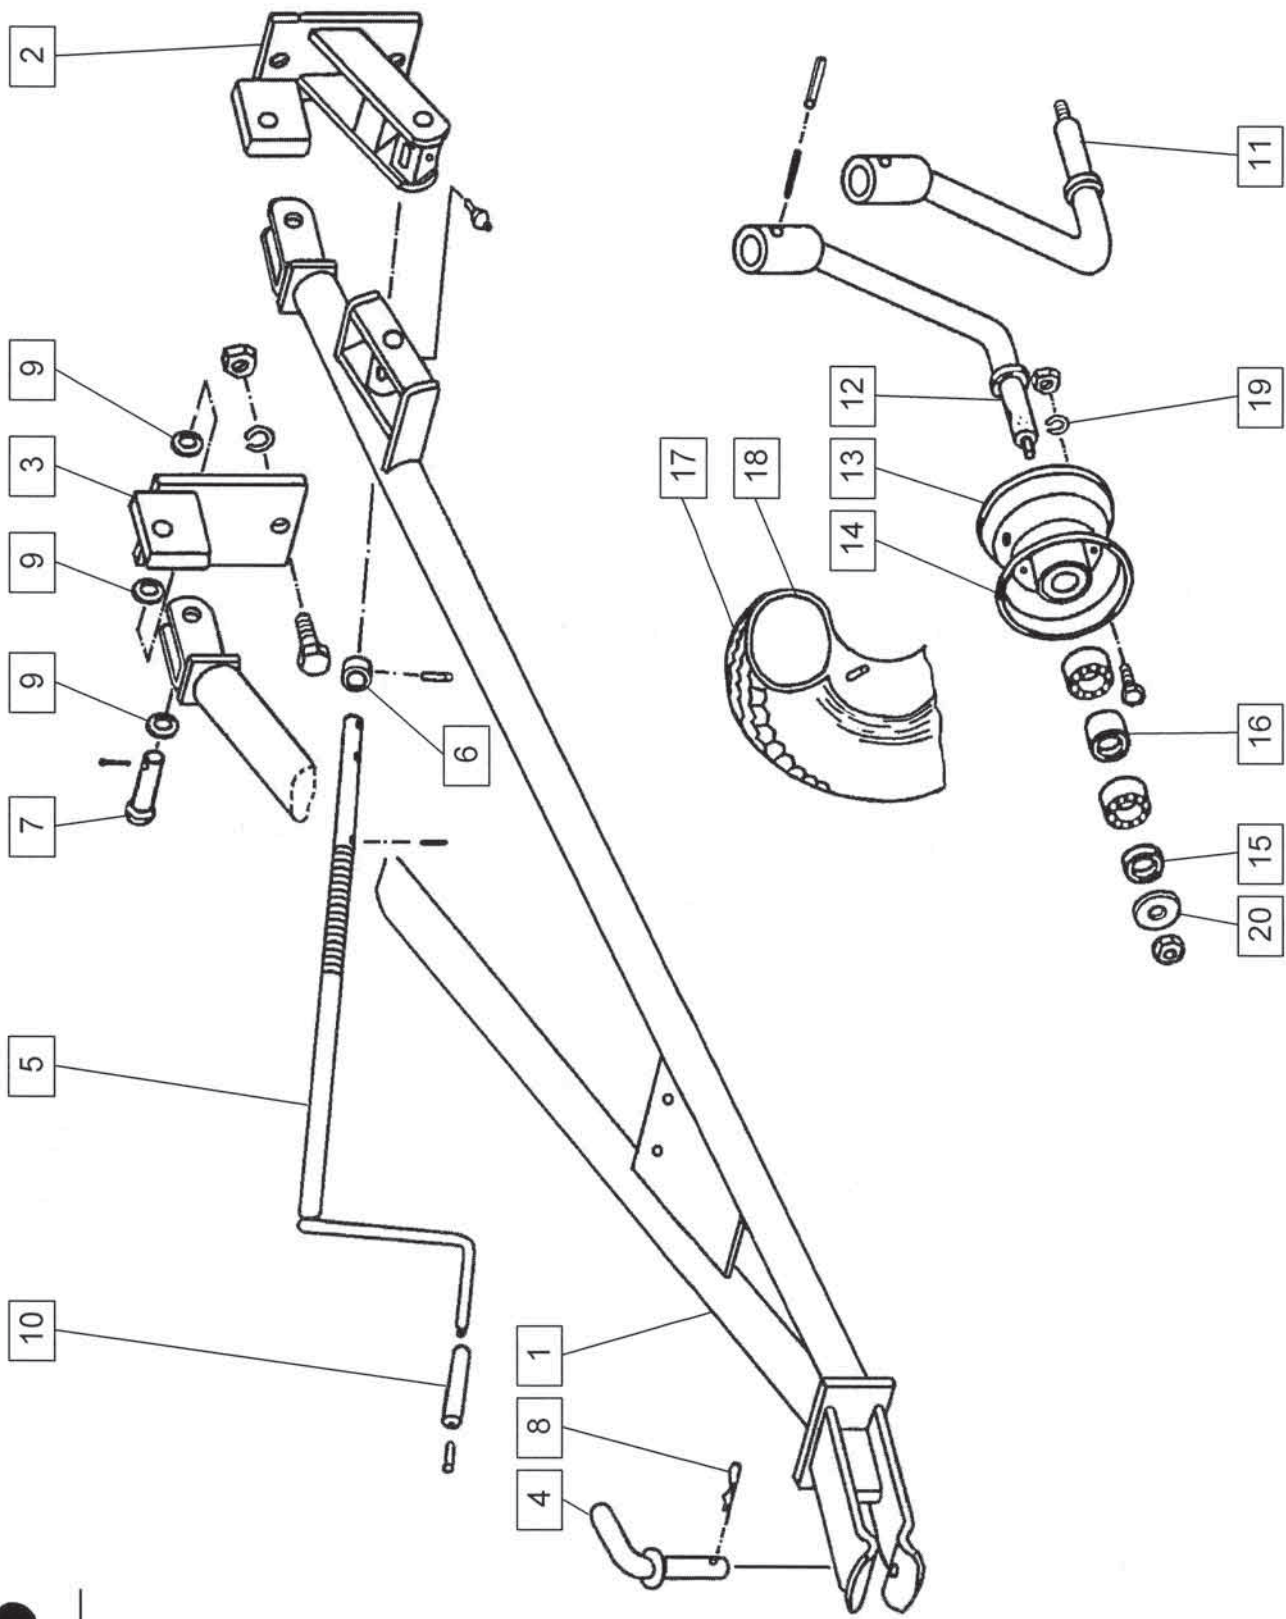

SIP

5

SPIDER 350 = + 9286