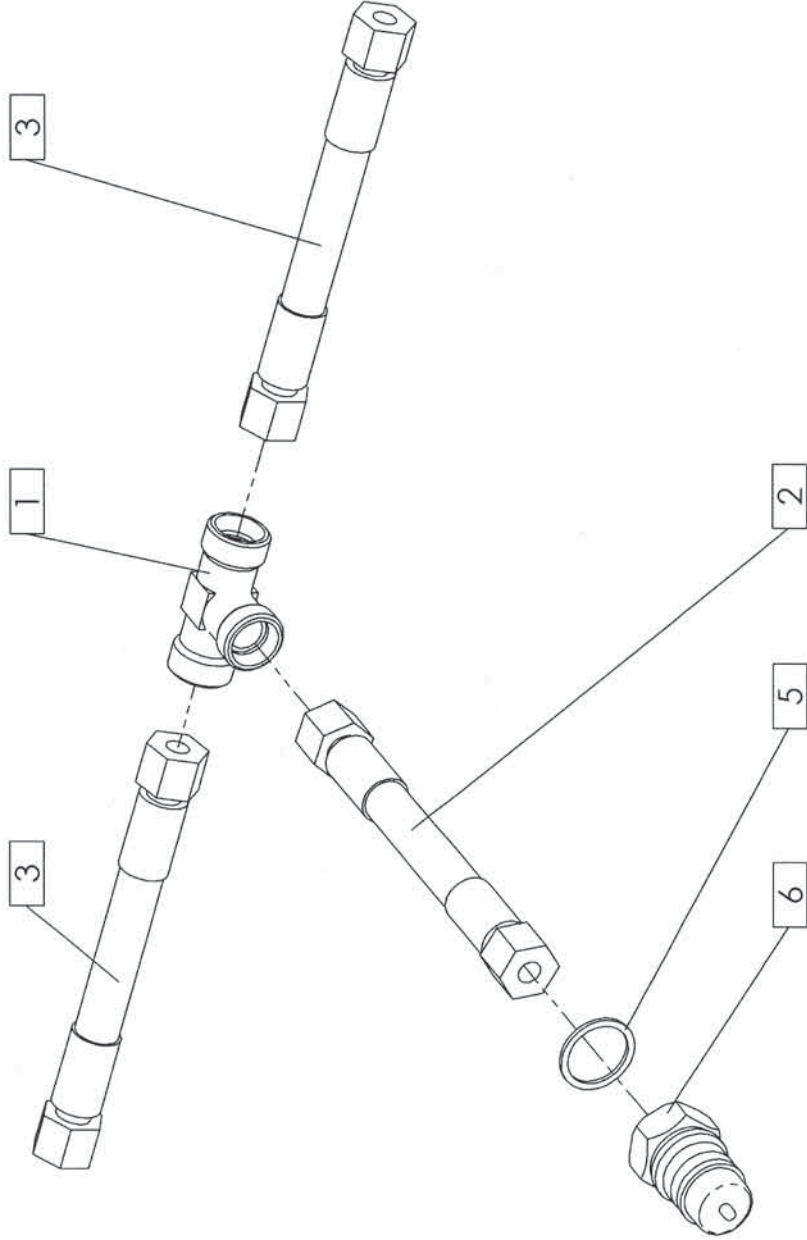

Velja od tov. št. dalje: SPIDER 350 = + 9286					Opomba	Količina Komada Menge Quantity
Vazi od tvor. broja dalje: Ab masch. Nr.: From mach Nr.:						
Številka Broj Bild Fig.	Kataloška številka Kataloški broj Ersatzteilnummer Spare Part Number	Naziv dela	Naziv dijela	Benennung	Description	
1	155105307	Vali hidravlični kpl.	Hidravlični cilindar kpl.	Hidraulik Zylinder zus.	Hydraulic cylinder cpl.	2
2	153941505	Objemka	Spojka	Klammer	Clamp	2
3	155105502	Cevi hidravlične kpl.	Cevi hidravlične kpl.	Schlauch zus.	Hose cpl.	1
4	155105600	Nosilec var.	Nosač var.	Halter geschw.	Holder welded	1
5	155105816	Letev	Letva	Leiste	Rod	4
6	155105904	Letev	Letva	Leiste	Rod	2
8	155820203	Sornik 5 - 12x67	Svornjak 5 - 12x67	Bolzen 5 - 12x67	Pin 5 - 12x67	4
9	155106306	Sornik 5 - 12x42	Svornjak 5 - 12x42	Bolzen 5 - 12x42	Pin 5 - 12x42	2
10	910109901	Podložka 13/35-8	Podložka 13/35-8	Scheibe 13/35-8	Washer 13/35-8	4
11	154057807	Sornik 5 - 20x72	Svornjak 5 - 20x72	Bolzen 5 - 20x72	Pin 5 - 20x72	2
12	150127909	Vijak M10 x 45	Vijak M10 x 45	Schraube M10 x 45	Screw M10 x 45	8
13	150275400	Matica M10	Navrtka M10	Mutter M10	Nut M10	8
14	000224509	Podložka 12	Podložka 13	Scheibe 13	Washer 13	12
15	000225303	Podložka 10	Podložka 10	Scheibe 10	Washer 10	16
16	150016306	Zatič prožni 4 x 24	Opružna čivija 4 x 24	Spannhülse 4 x 24	Roll pin 4 x 24	12
17	150084704	Zatič prožni 5 x 32	Opružna čivija 5 x 32	Spannhülse 5 x 32	Roll pin 5 x 32	4
18	151219201	Vrvica trevira 6 x 6200	Vrpca trevira 6 x 6200	Trevira Leine 6 x 6200	Trevira string 6 x 6200	1
19	152011600	Cev	Cev	Schlauch PVC	Hose PVC	1
20	150019401	Sponka OETIKER 9/11	Spjoka OETIKER 9/11	Klemme OETIKER 9/11	Clamp OETIKER 9/11	2
21	156514701	Sornik	Svornjak	Bolzen	Pin	2
22	000237103	Vskočnik Z 20 x 1,2	Uskočnik Z 20 x 1,2	Einspringer Z 20 x 1,2	Circlip Z 20 x 1,2	4
23	70010038	Vežica L=300 - črna	Vežalica L=300 - črna	Kabelbinder L=300 - schwarz	String L=300 - black	1
24	152814002	Nalepka	Nalepnica	Aufkleber	Sticker	2
25	152468403	Podložka 20,2/44-2	Podložka 20,2/44-2	Scheibe 20,2/44-2	Washer 20,2/44-2	8
26	152087306	Podložka 20/28-1	Podložka 20/28-1	Scheibe 20/28-1	Washer 20/28-1	4

SIP

8